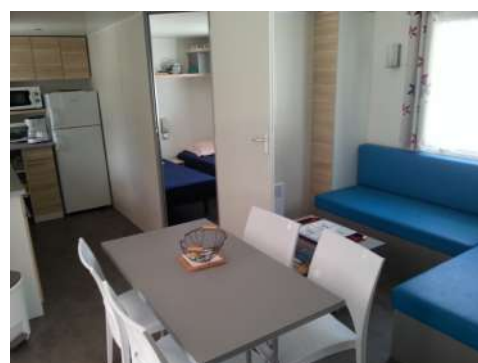

O'HARA O'PHÉA 784T	C2	2	OUI		310€ à 700€	TV , frigo-congélateur, plaque gaz, cafetière + tassimo. Terrasse couverte + salon. Salon bois en extérieur. Barbecue / plancha. Vélos adultes et Kit bébé à disposition (lit parapluie + chaise)	Mr ROLLAND	06 16 57 22 55 05 46 56 15 87 earl.rolland@laposte.net
--------------------	----	---	-----	--	-------------	---	------------	--

RAPID'HOME LOFT	F3	2	OUI		230€ à 649€	TV, Micro-onde, Cafetière, Grille-pain, Vaisselle, Chauffage, Transats, Chaises et salon de jardin	Mr et Mme RENON	06 51 44 75 99 nono63530@gmail.com
-----------------	----	---	-----	--	-------------	--	-----------------	---------------------------------------

O'HARA O'PHÉA 784T	E1	2	OUI		230€ à 649€	Salle de bain avec douche, wc indépendant, cuisine équipée avec plaque de cuisson, micro ondes, réfrigérateur-congélateur, tv écran plat, terrasse couverte équipée d 1 salon de jardin	Mr et Mme BARBOTEAU	06 89 10 10 41 christine.barboteau@orange.fr
--------------------	----	---	-----	--	-------------	---	---------------------	---